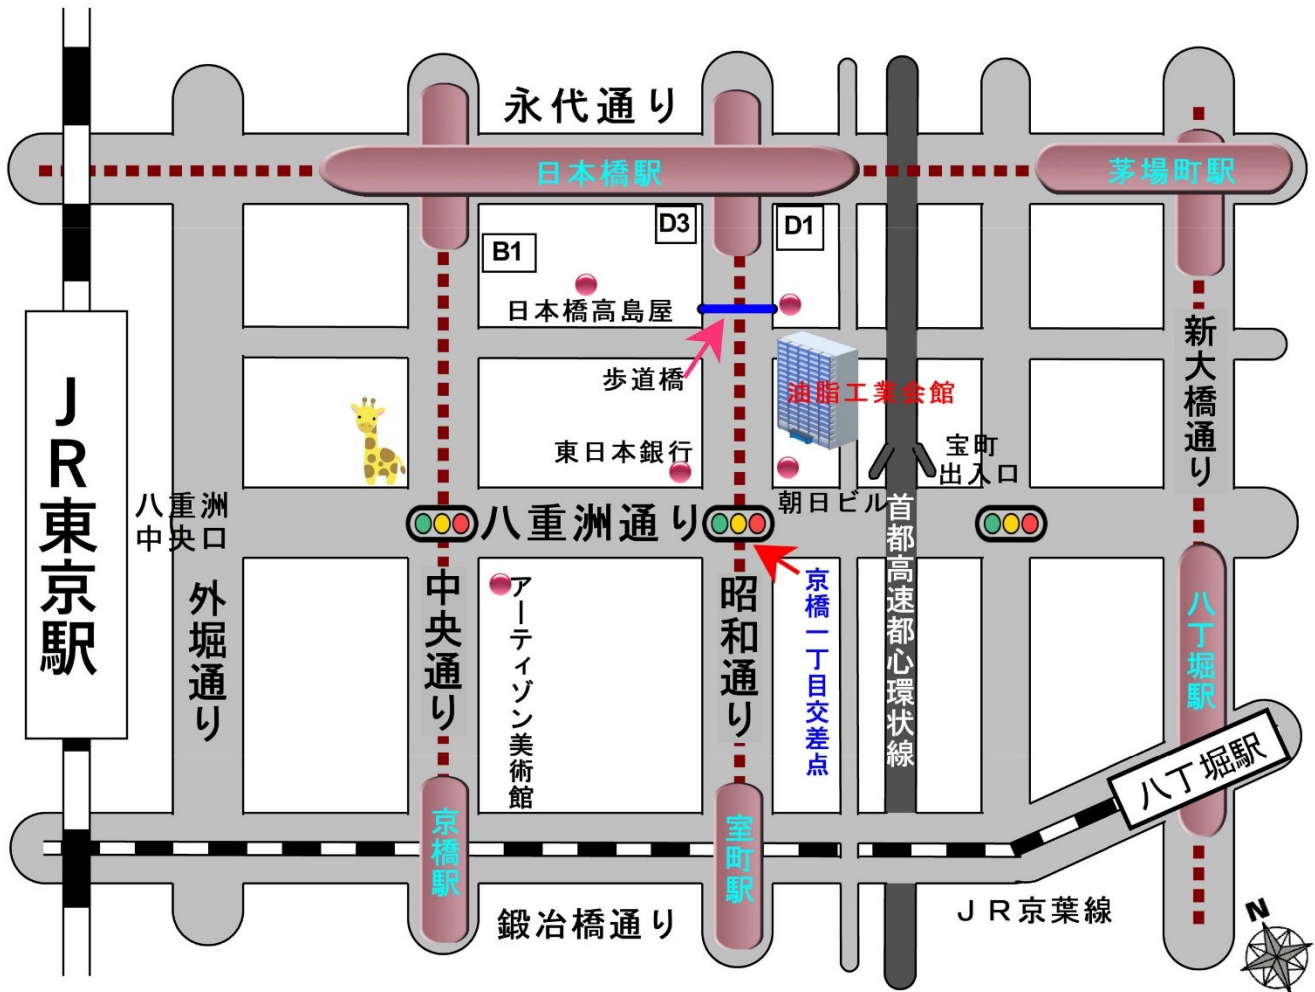

会場略図（油脂工業会館）

【住所】

〒103-0027

東京都中央区日本橋三丁目13番11号

【地下鉄をご利用の場合】

- 東京メトロ銀座線日本橋駅 B1出口より 歩道橋経由 徒歩約5分（約400m）
- 東京メトロ東西線日本橋駅 D1出口より 徒歩約3分（約300m）
- 都営地下鉄浅草線日本橋駅 D1出口より 徒歩約3分（約300m）

【JR をご利用の場合】

- JR東日本東京駅 八重洲中央口より 徒歩約9分（約700m）